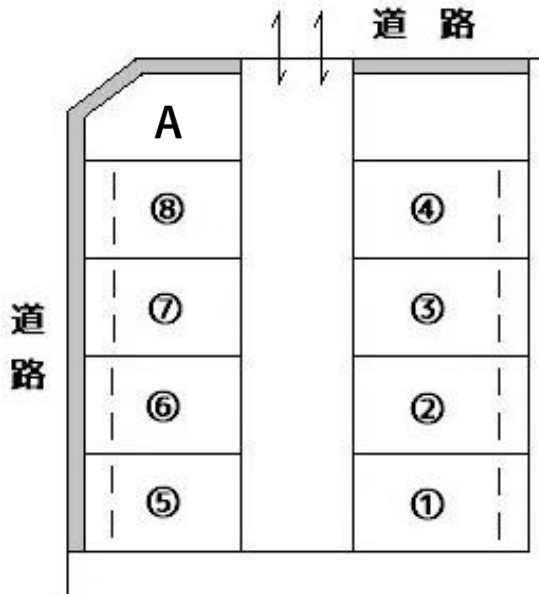

京王1丁目パーキング [所在：新潟市中央区京王1丁目1430番6(地番)]

案内図

区画図

現地案内図

【①～⑧】1台¥5,000/月 ※【A】…軽自動車専用のみ1台¥3,000/月

- 契約時必要書類等
- ・免許証コピー ・車検証コピー
 - ・当月賃料¥5,000
 - ・仲介手数料 ¥5,500(税込)

問い合わせ

建設業許可／新潟県知事(般-1)第39682号
 建築士事務所登録／新潟県知事(ハ)第9493号
 宅地建物取引業免許／新潟県知事(4)第4814号